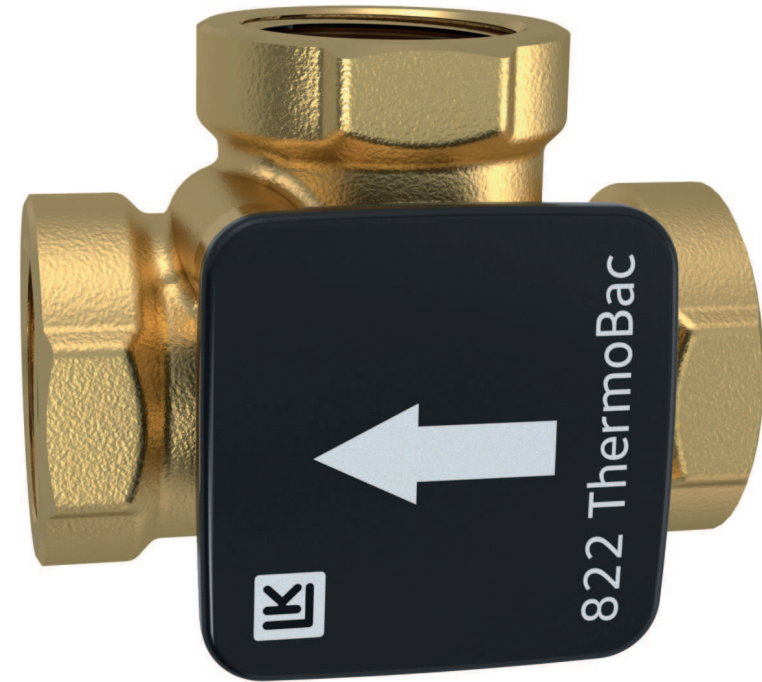

Pos.	Art.no.
1	187 072

LK 822 ThermoBac

Swing check valve | Klappenrückschlagventil |
Clapet anti-retour | Valvola a clapet | 3-tie takai-
skuventtiili | Klaffbackventil

Amb. temp.