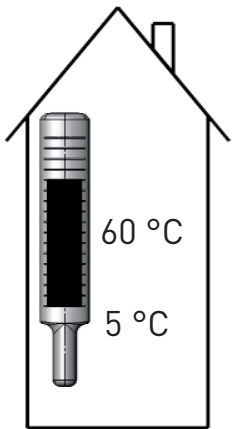

Pos.	Art.no.
1	187 072

LK 822 ThermoBac

Swing check valve | Klappenrückschlagventil |
Clapet anti-retour | Valvola a clapet | 3-tie takai-
skuventtiili | Klaffbackventil

Amb. temp.