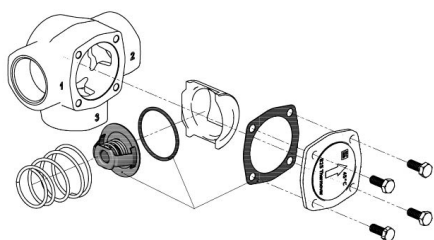

Backventil

LK 822 ThermoBac

Artikelnr.	Artikel	Position
187072	Rep. sats 822, DN 15-32	1
187107	Isolering, DN 15-20	2
187108	Isolering, DN 25-32	2

Termisk laddningsventil

LK 825 ThermoVar®

Artikelnr.	Artikel	Position
180602	Termisk insats 825, 45 °C	1
180603	Termisk insats 825, 55 °C	1
180604	Termisk insats 825, 61 °C	1
180605	Termisk insats 825, 72 °C	1
180606	Termisk insats 825, 80 °C	1