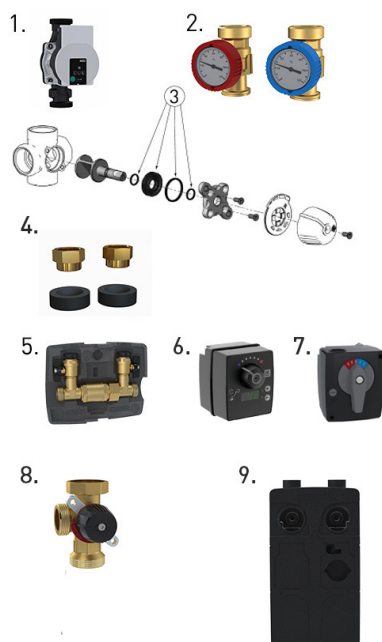

Shuntgrupp

LK HydronicGroup C/C 125 Cooling

Artikelnr.	Artikel	Position
187322	Wilo PARA 25-180/6-43/SC-12	1
187203	Wilo Para 25-180/8-75/SC-12	1
187323	Kulventil, blå	2
187324	Kulventil, röd	2
187188	Tätningssats LK 840/841 DN 25	3
095515	Koppelsats	4
092366	LK 322 CoolUnit	5
181242	LK 100 SmartComfort CT	6
180765	LK 950 Ventilmotor	7
182766	LK 840 ThermoMix HG Kvs 6,3	8
182767	LK 840 ThermoMix HG Kvs 10	8
187963	LK Isolering	9