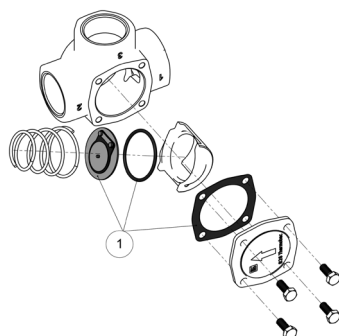

Backventil

LK 826 ThermoBac

Artikelnr.	Artikel	Position
187051	Rep. sats 826, DN 40-50	1