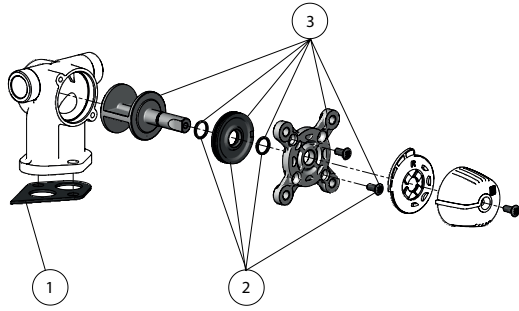

Shuntventil

LK 842 ThermoMix® P

Artikelnr.	Artikel	Position
013083	Packning 842	1
187067	Tätningssats 840/841/842, DN 25-32	2
187071	Rep. sats 841/842, DN 25-32	3

Shuntventil

LK 843 ThermoMix®

Artikelnr.	Artikel	Position
187333	Tätningssats 843, DN 20-25	1
187334	Tätningssats 843, DN 32-40	1
187335	Tätningssats 843, DN 50-65	1
187336	Tätningssats 843, DN 80	1
187337	Tätningssats 843, DN 100-125	1
187338	Tätningssats 843, DN 150	1