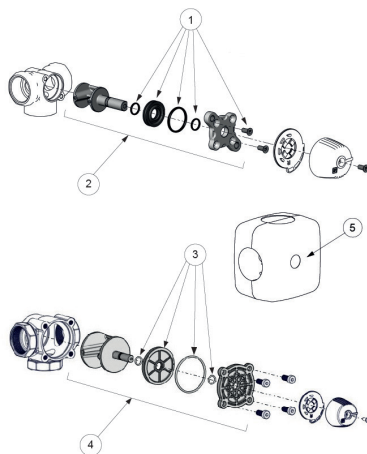

Shuntventil

LK 840 ThermoMix® 2.0