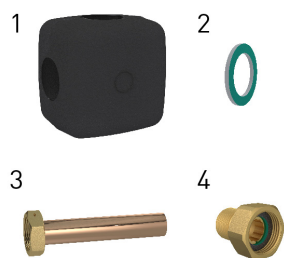

Kulventil

LK 522 FilterBall Magnet

Artikelnr.	Artikel	Position
095355	522 3/4" Magnet, Låsring	1
095356	522 1" Magnet, Låsring	1
095357	522 1 1/4" Magnet, Låsring	1
095358	522 1 1/2" Magnet, låsring	1
095359	522 2" Magnet, låsring	1
095414	Filter 3/4", Masköppning: 0,7 mm	2
095415	Filter 1", Masköppning: 0,7 mm	2
095416	Filter 1 1/4", Masköppning: 0,7 mm	2
095417	Filter 1 1/2", Masköppning: 0,7 mm	2
095418	Filter 2", Masköppning: 0,7 mm	2
095419	Filter 3/4", Masköppning: 0,5 mm	2
095421	Filter 1 1/4", Masköppning: 0,5 mm	2
095420	Filter 1", Masköppning: 0,5 mm	2
095422	Filter 1 1/2", Masköppning: 0,5 mm	2
095423	Filter 2", Masköppning: 0,5 mm	2
095437	Lock & O-Ring 3/4"	3
095438	Lock & O-Ring 1"	3
095439	Lock & O-Ring 1 1/4"	3
095440	Lock & O-Ring 1 1/2"	3
095441	Lock & O-Ring 2"	3

Cyklonfilter

LK 360 NetMag

Artikelnr.	Artikel	Position
095501	Isolering	1
095500	Magnet	2

Säkerhetsventil

LK 556 AntiFreeze

Artikelnr.	Artikel	Position
187109	Isolering, DN 25-32	1
013010	Packning Klingersil C4430 G32	2
013016	Packning Klingersil C4430 G25	2
299189	Flänsat rör - 22 mm, Rp 1", L=120 mm	3
299190	Flänsat rör - 28 mm, Rp 1¼", L=120 mm	3
095380	Övergång R ¾" x Rp 1"	4
095381	Övergång R 1" x G 1¼"	4