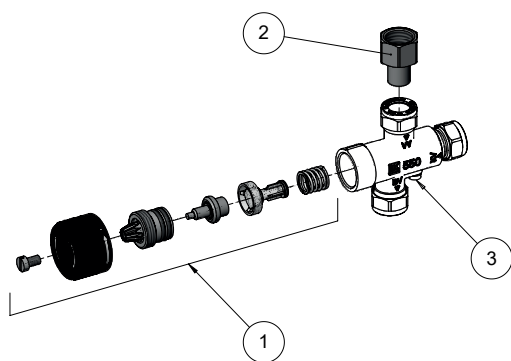

Blandningsventil

LK 545-22 AquaMix

Artikelnr.	Artikel	Position
1898055	Adapter LK 373 22 x M 3/4"	1
4920723	LK 683 Reservdelssats, blandningsventil	2

Blandningsventil

LK 550 AquaMix

Artikelnr.	Artikel	Position
055008	Backventil NN 1/2"	-
055009	Backventil NN 3/4"	-
092105	528 Patronbackventil 15 mm	-
092103	528 Patronbackventil 22 mm	-
4920723	LK 683 Reservdelssats, blandningsventil	1
1898055	LK 373 Adapter 22 x G 3/4"	2
052002	LK 373 Adapter 15 x G 1/2"	2
187224	Luftskruv	3