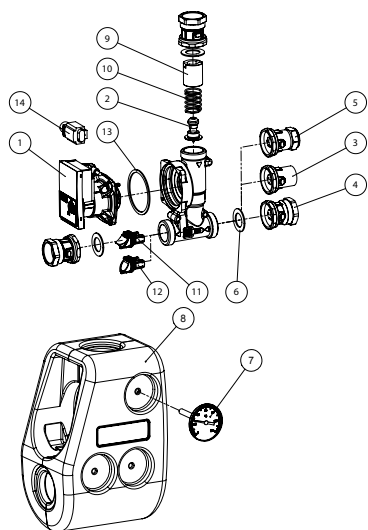

Laddningsenhet

LK 810 ThermoMat W Eco

Artikelnr.	Artikel	Position
187106	Pumpmotor Wilo Yonos PARA */6 RKC	1
187015	LK 810 Termisk insats 55°C	2
187016	LK 810 Termisk insats 60 °C	2
187023	LK 810 Termisk insats 65 °C	2
187024	LK 810 Termisk insats 70 °C	2
187017	Avstängningsventil Rp 1"	3
187018	Avstängningsventil Rp 1¼"	4
187019	Avstängningsventil 28 mm	5
013025	Packning EPDM 1½" - Ø44 x Ø27 x 2 mm	6
180352	Termometer 120 °C	7
187020	EPP isolering LK 810	8
016168	Säte	9
014069	Fjäder	10
187021	Backventil 810 / 811	11
187022	Propp 810 / 811	12
026136	Packning	13
095220	Kontakttdon	14