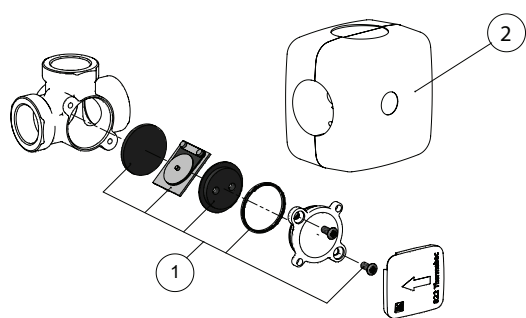

Backventil

LK 822 ThermoBac

Artikelnr.	Artikel	Position
187072	Rep. sats 822, DN 15-32	1
187107	Isolering, DN 15-20	2
187108	Isolering, DN 25-32	2

Termisk laddningsventil

LK 825 ThermoVar®

Artikelnr.	Artikel	Position
180602	Termisk insats 825, 45 °C	1
180603	Termisk insats 825, 55 °C	1
180604	Termisk insats 825, 61 °C	1
180605	Termisk insats 825, 72 °C	1
180606	Termisk insats 825, 80 °C	1