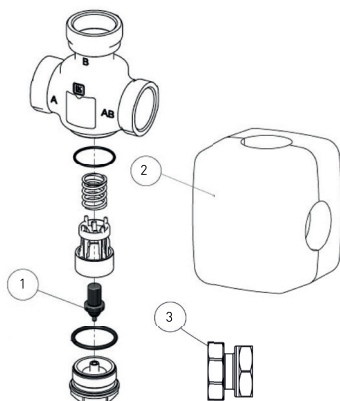

Artikelnr.	Artikel	Position
187102	Termisk insats 823, 45 °C	1
187103	Termisk insats 823, 50 °C	1
187104	Termisk insats 823, 55 °C	1
187105	Termisk insats 823, 60°C	1
187138	Termisk insats 823, 65 °C	1
187139	Termisk insats 823, 70 °C	1
187109	Isolering, DN 25-32	2
095351	LK 823 Pumpkoppling 1¼"	3
095352	LK 823 Pumpkoppling 1"	3