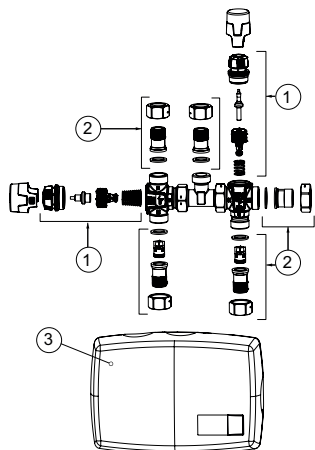

Ventilkombination

LK 551 HydroKit Solar