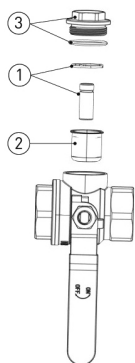

Kulventil

LK 315 BallValve

Artikelnr.	Artikel	Position
180352	Termometer 120 °C	1

Kulventil

LK 522 FilterBall

Artikelnr.	Artikel	Position
095414	Filter ¾", Masköppning: 0,7 mm	1
095415	Filter 1", Masköppning: 0,7 mm	1
095416	Filter 1¼", Masköppning: 0,7 mm	1
095417	Filter 1½", Masköppning: 0,7 mm	1
095418	Filter 2", Masköppning: 0,7 mm	1
095419	Filter ¾", Masköppning: 0,5 mm	1
095420	Filter 1", Masköppning: 0,5 mm	1
095421	Filter 1¼", Masköppning: 0,5 mm	1
095422	Filter 1½", Masköppning: 0,5 mm	1
095423	Filter 2", Masköppning: 0,5 mm	1
095425	Låsring / Clip ¾"	2
095426	Låsring / Clip 1"	2
095427	Låsring / Clip 1¼"	2
095428	Låsring / Clip 1½"	2
095429	Låsring / Clip 2"	2
095437	Lock & O-Ring ¾"	3
095438	Lock & O-Ring 1"	3
095439	Lock & O-Ring 1¼"	3
095440	Lock & O-Ring 1½"	3
095441	Lock & O-Ring 2"	3

Kulventil

LK 522 FilterBall Magnet

Artikelnr.	Artikel	Position
095355	522 3/4" Magnet, Låsring	1
095356	522 1" Magnet, Låsring	1
095357	522 1 1/4" Magnet, Låsring	1
095358	522 1 1/2" Magnet, låsring	1
095359	522 2" Magnet, låsring	1
095414	Filter 3/4", Masköppning: 0,7 mm	2
095415	Filter 1", Masköppning: 0,7 mm	2
095416	Filter 1 1/4", Masköppning: 0,7 mm	2
095417	Filter 1 1/2", Masköppning: 0,7 mm	2
095418	Filter 2", Masköppning: 0,7 mm	2
095419	Filter 3/4", Masköppning: 0,5 mm	2
095421	Filter 1 1/4", Masköppning: 0,5 mm	2
095420	Filter 1", Masköppning: 0,5 mm	2
095422	Filter 1 1/2", Masköppning: 0,5 mm	2
095423	Filter 2", Masköppning: 0,5 mm	2
095437	Lock & O-Ring 3/4"	3
095438	Lock & O-Ring 1"	3
095439	Lock & O-Ring 1 1/4"	3
095440	Lock & O-Ring 1 1/2"	3
095441	Lock & O-Ring 2"	3