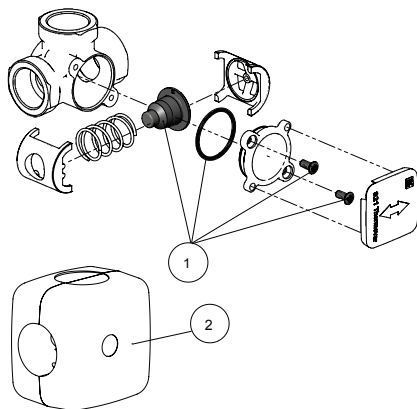

Termisk växelventil

LK 821 ThermoVar®

Artikelnr.	Artikel	Position
187031	Termisk insats 821, 45 °C	1
187032	Termisk insats 821, 55 °C	1
187033	Termisk insats 821, 61 °C	1
187034	Termisk insats 821, 66 °C	1
187035	Termisk insats 821, 72 °C	1
187036	Termisk insats 821, 80 °C	1
187107	Isolering, DN 15-20	2
187108	Isolering, DN 25-32	2

Termisk laddningsventil

LK 823 ThermoVar®