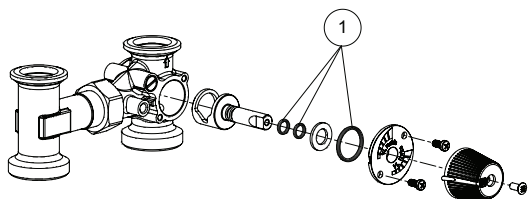

Shuntventil

LK 850 ThermoMix® H

Artikelnr.	Artikel	Position
187082	Tätningssats 850	1