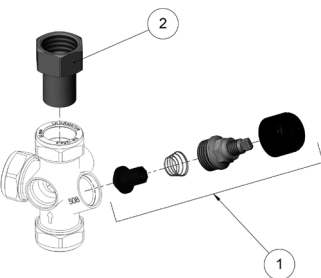

Ventiltrör

LK 505 HydroFill

Artikelnr.	Artikel	Position
1898055	LK 373 Adapter 22 x G 3/4"	1
052002	LK 373 Adapter 15 x G 1/2"	1
4311733	LK 684 Reservdelssats, ventiltrör	1

Ventiltrör

LK 508 HydroFill

Artikelnr.	Artikel	Position
4311733	LK 684 Reservdelssats, ventiltrör	1
1898055	LK 373 Adapter 22 x G 3/4"	2
052002	LK 373 Adapter 15 x G 1/2"	2