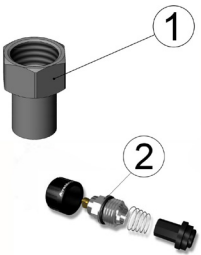

Ventilkombination

LK 560 AquaKit

Artikelnr.	Artikel	Position
1898022	LK 373 Adapter 15 x G 1/2"	1
4311733	LK 684 Reservdelssats, ventiltrör	2
4920722	LK 688 reservdelssats, blandningsventil	3
187306	Luftskruv M5x6, o-ring,	4

Ventiltrör

LK 505 HydroFill

Artikelnr.	Artikel	Position
1898055	LK 373 Adapter 22 x G 3/4"	1
052002	LK 373 Adapter 15 x G 1/2"	1
4311733	LK 684 Reservdelssats, ventiltrör	1

Ventiltrör

LK 508 HydroFill

Artikelnr.	Artikel	Position
4311733	LK 684 Reservdelssats, ventiltrör	1
1898055	LK 373 Adapter 22 x G 3/4"	2
052002	LK 373 Adapter 15 x G 1/2"	2

Ventiltrör

LK 508-DK HydroFill

Artikelnr.	Artikel	Position
4311733	LK 684 Reservdelssats, ventiltrör	1