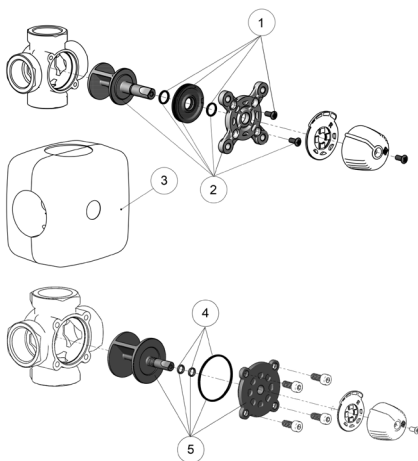

Shuntventil

LK 841 ThermoMix®

Artikelnr.	Artikel	Position
187066	Tätningssats 811/840/841, DN 15-20	1
187067	Tätningssats 840/841/842, DN 25-32	1
187069	Rep. sats 841, DN 15-20	2
187071	Rep. sats 841/842, DN 25-32	2
187107	Isolering, DN 15-20	3
187108	Isolering, DN 25-32	3
187078	Tätningssats 840/841, DN 40-50	4
187080	Rep. sats 841, DN 40-50	5

Shuntventil

LK 841 ThermoMix® 2.0