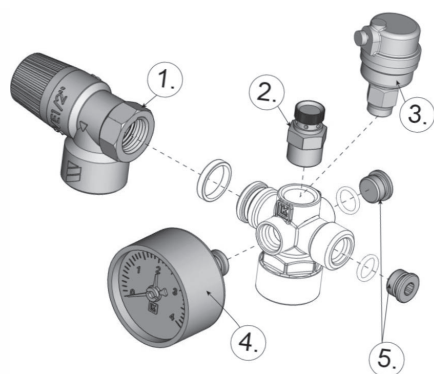

Avluftare

LK 770 AeroSafe

Artikelnr.	Artikel	Position
187965	770 Reservdelskit till flottör	1
187967	770 Clip	2
187966	770 O-ringar	3

Säkerhetsgrupp

LK 924 / 925 SafetyGroup

Artikelnr.	Artikel	Position
095491	Säkerhetsventil 0,3 MPa	1
095492	750 Avluftningsventil R10	2
095497	740-G10 Flottöravluftare	3
095279	Manometer 50-4 bar G 1/4"	4
095493	Renspropp 1/4"	5