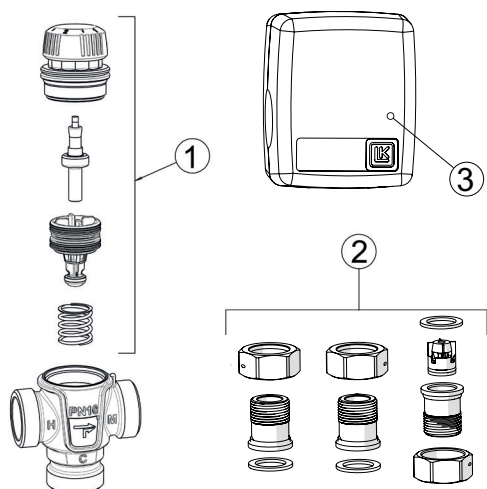

Blandningsventil

LK 552 HydroMix