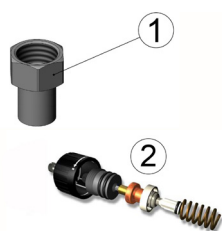

Blandningsventil

LK 545-22 AquaMix

Artikelnr.	Artikel	Position
1898055	Adapter LK 373 22 x M 3/4"	1
4920723	LK 683 Reservdelssats, blandningsventil	2