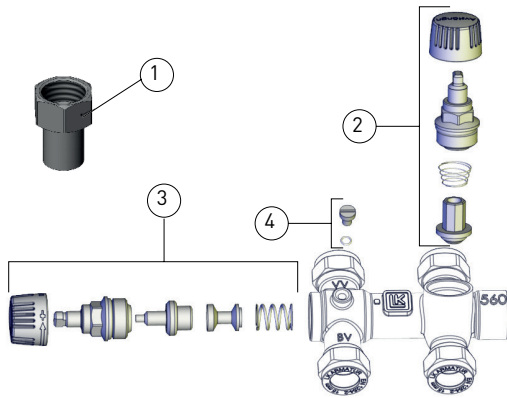

Ventilkombination

LK 560 AquaKit

Artikelnr.	Artikel	Position
1898022	LK 373 Adapter 15 x G 1/2"	1
4311733	LK 684 Reservdelssats, ventiltrör	2
4920722	LK 688 reservdelssats, blandningsventil	3
187306	Luftskruv M5x6, o-ring,	4

Ventiltrör

LK 505 HydroFill

Artikelnr.	Artikel	Position
1898055	LK 373 Adapter 22 x G 3/4"	1
052002	LK 373 Adapter 15 x G 1/2"	1
4311733	LK 684 Reservdelssats, ventiltrör	1