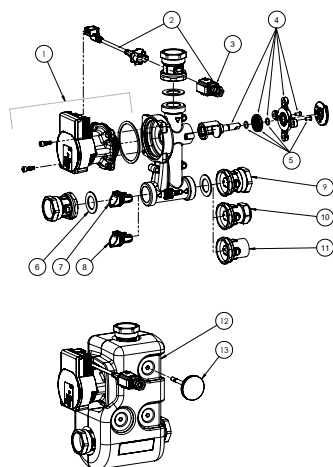

Laddningsenhet

LK 811 ThermoMat 2.0 W

Artikelnr.	Artikel	Position
187347	Wilo Para */8 SC FS14	1
187960	Wilo Para */6 SC FS14	1
095443	Kabel Wilo Para 200 mm + Kontaktdon	2
095220	K Kontaktdon	3
187110	Rep. sats 811	4
187066	Tätningssats 811/840/841, DN 15-20	5
013025	Packning EPDM 1½" - Ø44 x Ø27 x 2 mm	6
187021	Backventil 810 / 811	7
187022	Propp 810 / 811	8
187018	Avstängningsventil Rp 1¼"	9
187019	Avstängningsventil 28 mm	10
187017	Avstängningsventil Rp 1"	11
187351	EPP Isolering, 811	12
058126	Termometer 120 °C	13