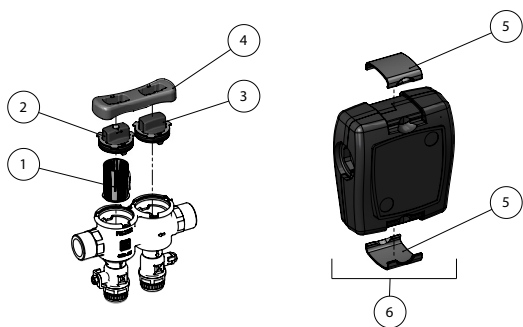

Påfyllningsventiler

LK 520 MultiFill® 25

Artikelnr.	Artikel	Position
095168	Filter	1
095172	Vred med avluftning	2
095169	Vred	3
095173	Handtag	4
095171	Clips för isolering	5
095170	Isolering med clips (LxHxD - 148x168x76 mm)	6