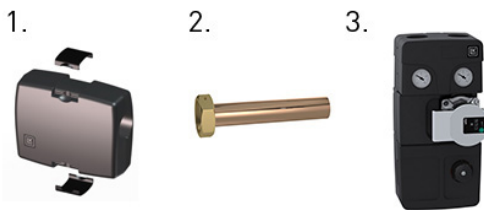

Ventilkombination

LK 322 CoolUnit

Artikelnr.	Artikel	Position
095072	LK Isolering, 521 DN 25-32	1
299189	Flänsat rör - 22 mm, Rp 1", L=120 mm	2
299190	Flänsat rör - 28 mm, Rp 1¼", L=120 mm	2
299387	LK HydronicGroup C/C 90 Cooling	3
396425	LK HydronicGroup C/C 125 Cooling	4