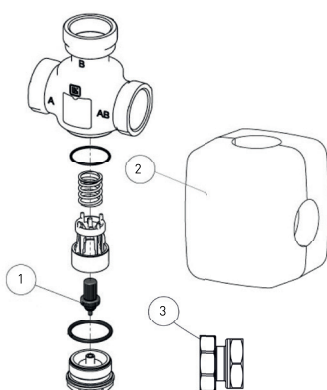

Termisk laddningsventil

LK 823 ThermoVar® R

Artikelnr.	Artikel	Position
187330	Rep. sats 823R	1
187310	LK Isolering, 551 (Kvs 3,2-4,2) / 552	2
095352	LK 823 Pumpkoppling 1"	3
095351	LK 823 Pumpkoppling 1¼"	3