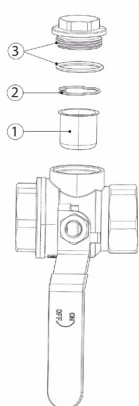

Kulventil

LK 315 BallValve

Artikelnr.	Artikel	Position
180352	Termometer 120 °C	1

Kulventil

LK 522 FilterBall

Artikelnr.	Artikel	Position
095414	Filter ¾", Masköppning: 0,7 mm	1
095415	Filter 1", Masköppning: 0,7 mm	1
095416	Filter 1¼", Masköppning: 0,7 mm	1
095417	Filter 1½", Masköppning: 0,7 mm	1
095418	Filter 2", Masköppning: 0,7 mm	1
095419	Filter ¾", Masköppning: 0,5 mm	1
095420	Filter 1", Masköppning: 0,5 mm	1
095421	Filter 1¼", Masköppning: 0,5 mm	1
095422	Filter 1½", Masköppning: 0,5 mm	1
095423	Filter 2", Masköppning: 0,5 mm	1
095425	Låsring / Clip ¾"	2
095426	Låsring / Clip 1"	2
095427	Låsring / Clip 1¼"	2
095428	Låsring / Clip 1½"	2
095429	Låsring / Clip 2"	2
095437	Lock & O-Ring ¾"	3
095438	Lock & O-Ring 1"	3
095439	Lock & O-Ring 1¼"	3
095440	Lock & O-Ring 1½"	3
095441	Lock & O-Ring 2"	3

Kulventil

LK 522 FilterBall Magnet

Artikelnr.	Artikel	Position
095355	522 3/4" Magnet, Låsring	1
095356	522 1" Magnet, Låsring	1
095357	522 1 1/4" Magnet, Låsring	1
095358	522 1 1/2" Magnet, låsring	1
095359	522 2" Magnet, låsring	1
095414	Filter 3/4", Masköppning: 0,7 mm	2
095415	Filter 1", Masköppning: 0,7 mm	2
095416	Filter 1 1/4", Masköppning: 0,7 mm	2
095417	Filter 1 1/2", Masköppning: 0,7 mm	2
095418	Filter 2", Masköppning: 0,7 mm	2
095419	Filter 3/4", Masköppning: 0,5 mm	2
095421	Filter 1 1/4", Masköppning: 0,5 mm	2
095420	Filter 1", Masköppning: 0,5 mm	2
095422	Filter 1 1/2", Masköppning: 0,5 mm	2
095423	Filter 2", Masköppning: 0,5 mm	2
095437	Lock & O-Ring 3/4"	3
095438	Lock & O-Ring 1"	3
095439	Lock & O-Ring 1 1/4"	3
095440	Lock & O-Ring 1 1/2"	3
095441	Lock & O-Ring 2"	3