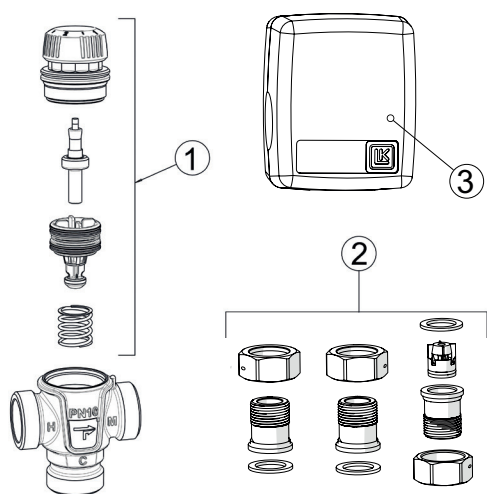

Blandningsventil

LK 551 HydroMix

Artikelnr.	Artikel	Position
095234	Rep. sats 551, 35 - 65 °C (Kvs 1,6)	1
095235	Rep. sats 551, 25 - 45 °C	1
095236	Rep. sats 551, 35 - 55°C	1
095348	Rep. sats 551, 10 - 30 °C (Kvs 3,2-4.2)	1
095349	Rep. sats 551, 25 - 45 °C, Kvs 3,2-4,2	1
095350	Rep. sats 551, 35 - 65 °C, Kvs 3,2 - 4,2	1
092055	Koppelsats G ½" x ¾" lekande mutter, packningar, 2 backventiler	2
092054	Koppelsats G ½" x ¾" lekande mutter, packningar, 1 backventil	2
092052	Koppelsats G ¾" x 1" lekande mutter, packningar, 1 backventil	2
092053	Koppelsats G ¾" x 1" lekande mutter, packningar, 2 st backventiler	2
092333	Koppelsats M 1" x 1¼" lekande mutter, packningar, 1 backventil	2
092334	Koppelsats G 1" x 1¼" lekande mutter, packningar, 2 backventiler	2
187310	LK Isolering, 551 (Kvs 3,2-4,2) / 552	3
187304	LK Isolering, 551 (Kvs 1,3-1,6)	3