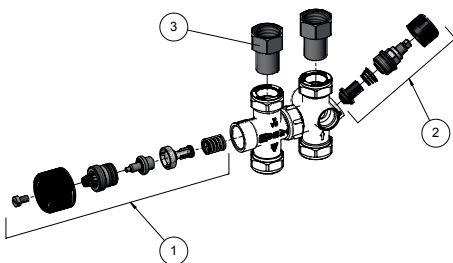

Ventilkombination

LK 548 AquaKit

Artikelnr.	Artikel	Position
4920723	LK 683 Reservdelssats, blandningsventil	1
4311733	LK 684 Reservdelssats, ventilrör	2
1898055	LK 373 Adapter 22 x G ¾"	3