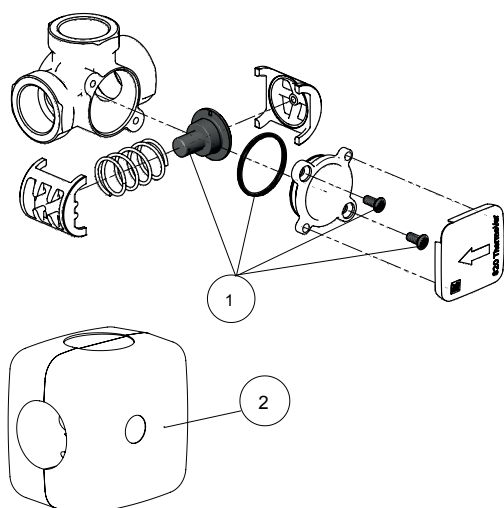

Termisk laddningsventil

LK 820 ThermoVar®

Artikelnr.	Artikel	Position
187025	Termisk insats 820, 45 °C	1
187026	Termisk insats 820, 55 °C	1
187027	Termisk insats 820, 61 °C	1
187028	Termisk insats 820, 66 °C	1
187029	Termisk insats 820, 72 °C	1
187030	Termisk insats 820, 80 °C	1
187107	Isolering, DN 15-20	2
187108	Isolering, DN 25-32	2