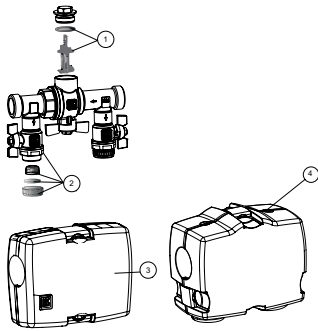

Påfyllningsventiler

LK 520 MultiFill® 32

Artikelnr.	Artikel	Position
095014	Filter och filterhållare	1
095013	Isolering med clips (LxHxD - 231x200x90 mm)	2

Påfyllningsventiler

LK 521 MultiFill®

Artikelnr.	Artikel	Position
095070	Filter och tätning DN 25	1
095071	Filter och tätning DN 32	1
095073	Kulventil inkl. filter	2
095072	LK Isolering, 521 DN 25-32	3
187309	LK Isolering, 521 DN 50	4