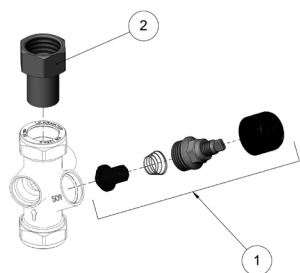

Ventiltrör

LK 508-DK HydroFill

Artikelnr.	Artikel	Position
4311733	LK 684 Reservdelssats, ventiltrör	1

Ventilrör

LK 509 HydroFill

Artikelnr.	Artikel	Position
4311733	LK 684 Reservdelssats, ventilrör	1
1898055	LK 373 Adapter 22 x G 3/4"	2
052002	LK 373 Adapter 15 x G 1/2"	2