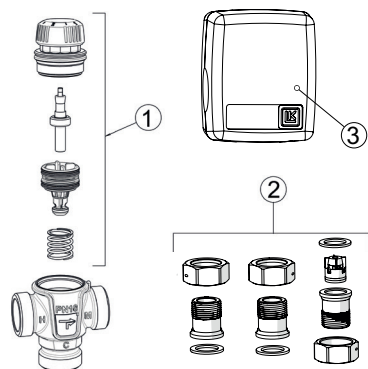

Fördelningsventil

LK 551 HydroMix F

Artikelnr.	Artikel	Position
095075	Rep. sats 551 F, 42 - 52 °C. Kvs 1,6	1
095444	Rep. sats 551 F, 42 - 52 °C. Kvs 3,5	1
092052	Koppelsats G ¾" x 1" lekande mutter, packningar, 1 backventil	2
092053	Koppelsats G ¾" x 1" lekande mutter, packningar, 2 st backventiler	2
187304	LK Isolering, 551 (Kvs 1,3-1,6)	3
187310	LK Isolering, 551 (Kvs 3,2-4,2) / 552	3