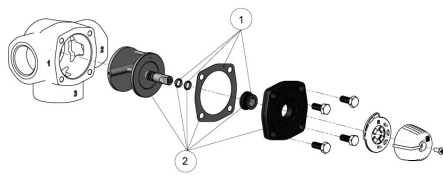

Shuntventil

LK 845 ThermoMix®

Artikelnr.	Artikel	Position
187074	Tätningssats 845/846, DN 20-50	1
187075	Rep. sats 845, DN 20-50	2