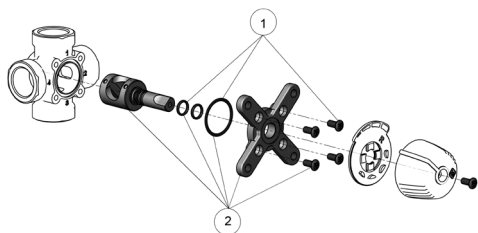

Blandnings-/fördelnings-/växventil

LK 525 MultiZone 3R & 3V

Artikelnr.	Artikel	Position
187202	Isolering	1

Shuntventil

LK 830 ThermoMix® B

Artikelnr.	Artikel	Position
187059	Tätningssats 830/831, DN 15-20	1
187060	Tätningssats 830, DN 25	1
187187	Tätningssats LK 840/841 DN 15-20	1
187061	Rep. sats 830, DN 15-20, Kvs 4,0	2
187062	Rep. sats 830, DN 15-20, Kvs 6,3	2
187064	Rep. sats 830, DN 25, Kvs 10,0	2
187958	830 Rep.Sats DN 20, Kvs 6,3	2