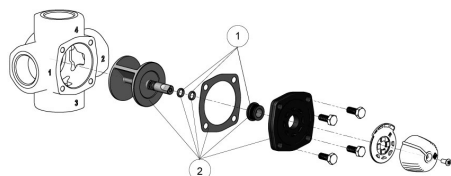

Shuntventil

LK 845 ThermoMix®

Artikelnr.	Artikel	Position
187074	Tätningssats 845/846, DN 20-50	1
187075	Rep. sats 845, DN 20-50	2

Shuntventil

LK 846 ThermoMix®

Artikelnr.	Artikel	Position
187074	Tätningssats 845/846, DN 20-50	1
187076	Rep. sats 846, DN 20-50	2