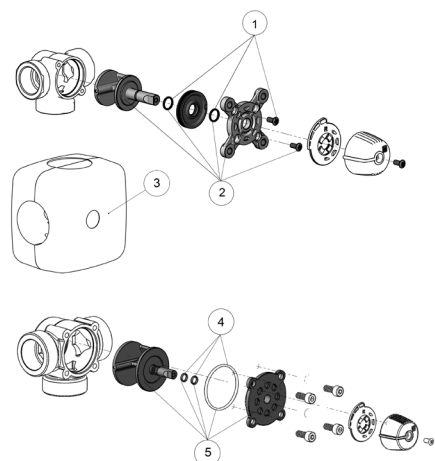

Shuntventil

LK 831 ThermoMix® B

Artikelnr.	Artikel	Position
187059	Tätningssats 830/831, DN 15-20	1
187065	Rep. sats 831, DN 20, Kvs 4,0	2

Shuntventil

LK 840 ThermoMix®

Artikelnr.	Artikel	Position
187066	Tätningssats 811/840/841, DN 15-20	1
187067	Tätningssats 840/841/842, DN 25-32	1
187068	Rep. sats 840, DN 15-20	2
187070	Rep. sats 840, DN 25-32	2
187107	Isolering, DN 15-20	3
187108	Isolering, DN 25-32	3
187078	Tätningssats 840/841, DN 40-50	4
187079	Rep. sats 840, DN 40	5
187116	Rep. sats 840, DN 50	5