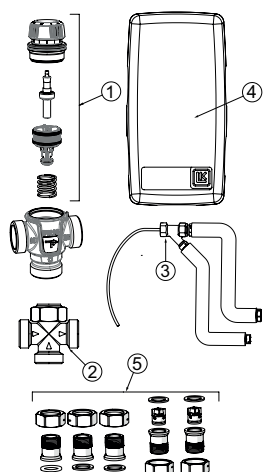

Ventilkombination för varmvattencirkulation

LK 551 HydroKit HWC