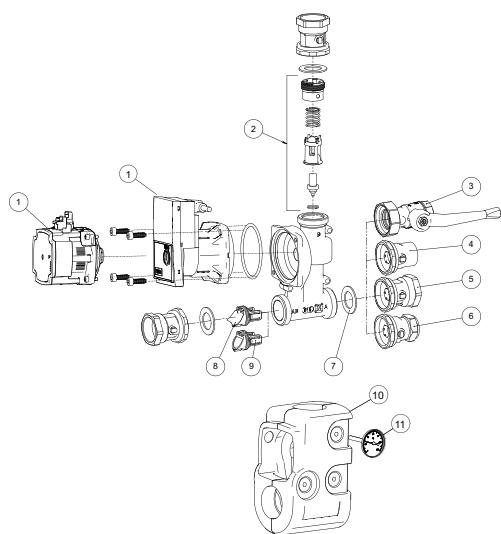

Laddningsenhet

LK 810 ThermoMat 2.0

Artikelnr.	Artikel	Position
187168	Grundfos UPM3 Auto xx-70	1
187347	Wilo Para */8 SC FS14	1
187163	Termisk insats 55 °C	2
187164	Termisk insats 60 °C	2
187165	Termisk insats 65 °C	2
187166	Termisk insats 70 °C	2
055577	Avstängningsventil Rp 1", med handtag	3
187329	Avstängningsventil Rp 1¼", med handtag	3
187017	Avstängningsventil Rp 1"	4
187018	Avstängningsventil Rp 1¼"	5
187019	Avstängningsventil 28 mm	6
013057	Packning EPDM 44x32x2 mm	7
187021	Backventil 810 / 811	8
187022	Propp 810 / 811	9
187167	EPP Isolering	10
180352	Termometer 120 °C	11