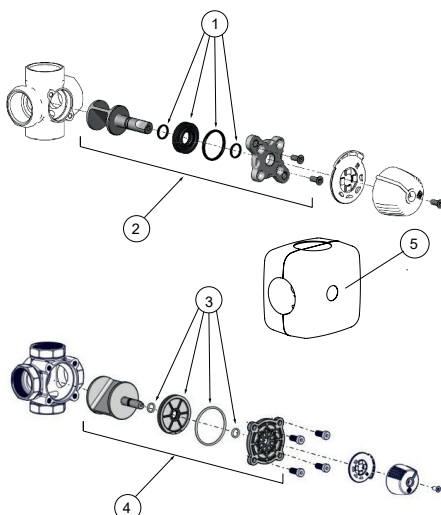

Shuntventil

LK 841 ThermoMix®

Artikelnr.	Artikel	Position
187066	Tätningssats 811/840/841, DN 15-20	1
187067	Tätningssats 840/841/842, DN 25-32	1
187069	Rep. sats 841, DN 15-20	2
187071	Rep. sats 841/842, DN 25-32	2
187107	Isolering, DN 15-20	3
187108	Isolering, DN 25-32	3
187078	Tätningssats 840/841, DN 40-50	4
187080	Rep. sats 841, DN 40-50	5

Shuntventil

LK 841 ThermoMix® 2.0

Artikelnr.	Artikel	Position
187187	Tätningssats LK 840/841 DN 15-20	1
187188	Tätningssats LK 840/841 DN 25	1
187197	Tätningssats 840/841 2.0, DN 32	1
187194	Rep. sats 841 2.0, DN 15-20	2
187195	Rep. sats 841 2.0, DN 25	2
187198	Rep. sats 841 2.0, DN 32	2
187189	Tätningssats 840/841 2.0, DN 40-50	3
187196	Rep. sats 841 2.0, DN 40-50	4
187107	Isolering, DN 15-20	5
187108	Isolering, DN 25-32	5